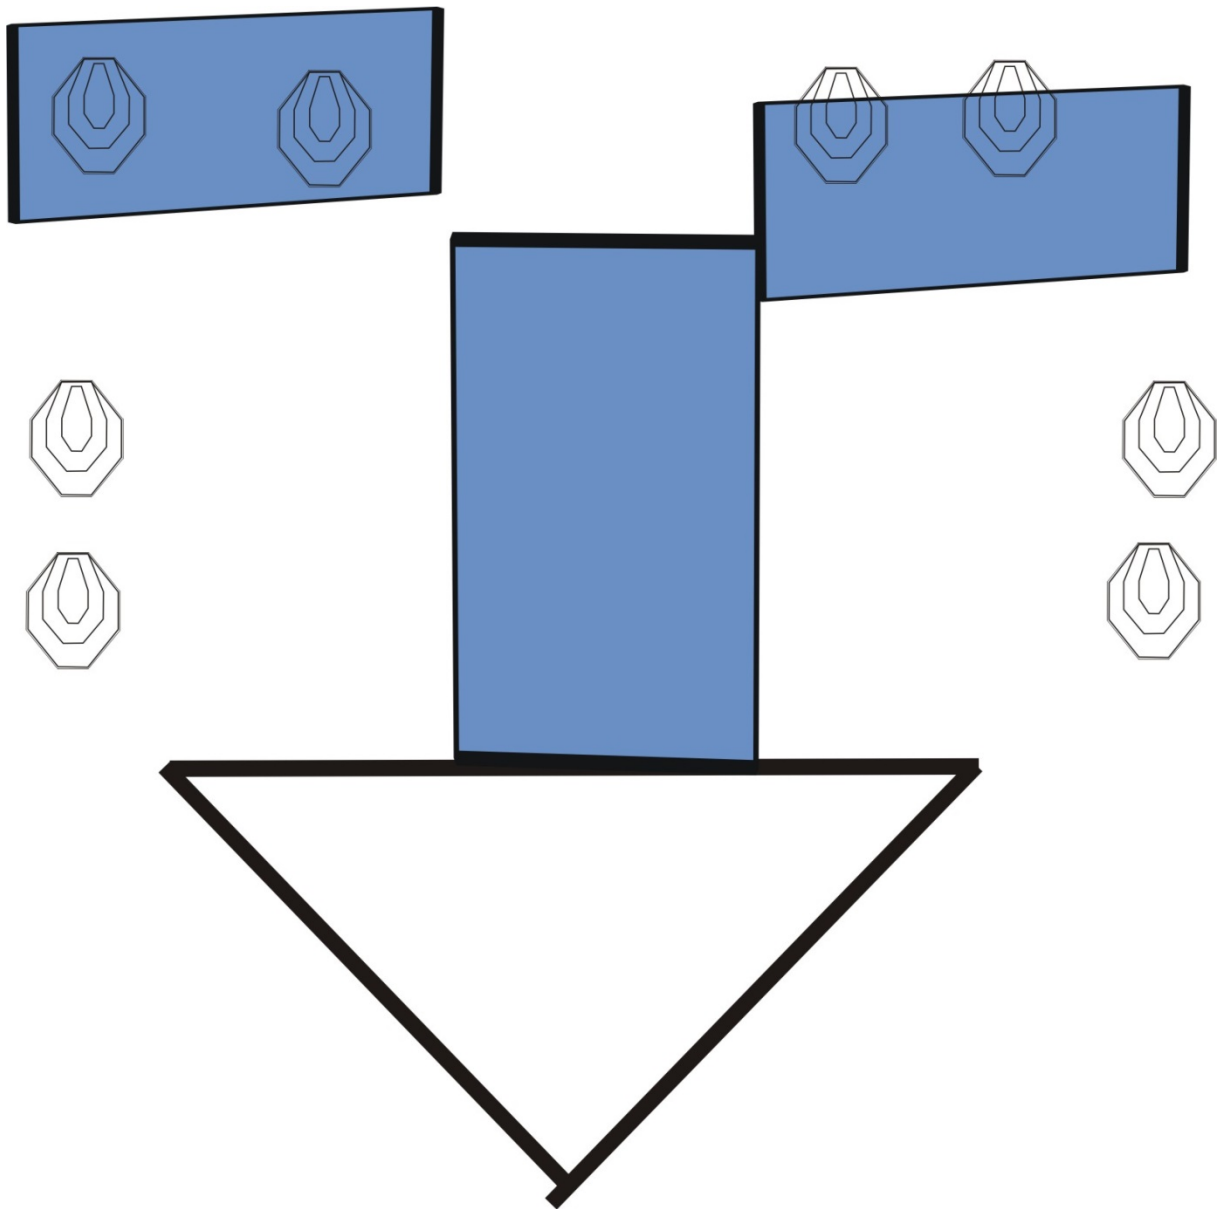

STAGE 6.

CÉLOK	8 papírcél,
TÁVOLSÁG	6-11m
MIN. LÖVÉS	16
START JEL	Sípjel
KEZDŐ POZÍCIÓ	A lövő a kijelölt területen belül bárhol áll, a fegyver kész kondícióban, csípőnél.
VÉGREHAJTÁS	
MEGJEGYZÉS: