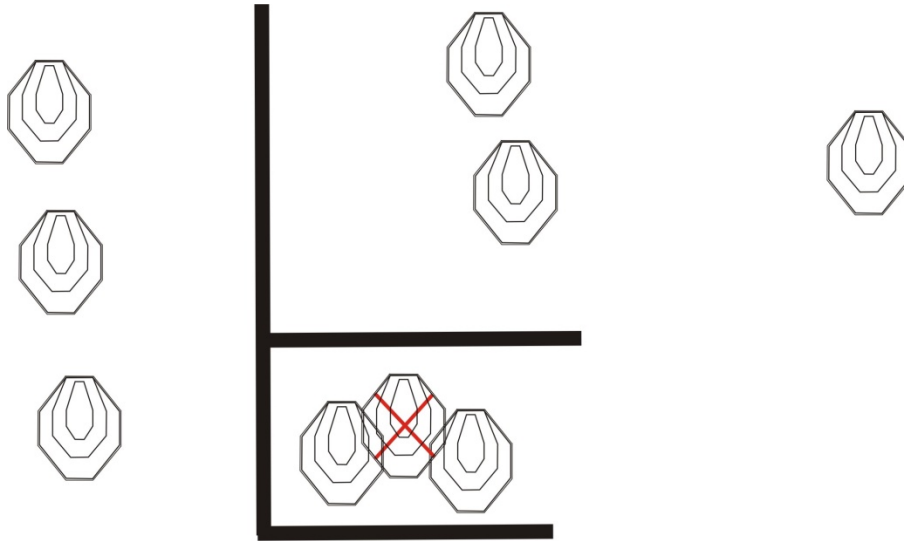

STAGE 5.

A

CÉLOK	8 papírcél, 1 büntető cél
TÁVOLSÁG	6-11m
MIN. LÖVÉS	16
START JEL	Sípjel
KEZDŐ POZÍCIÓ	A lövő a kijelölt helyen áll, fegyver kész kondícióban, csípőnél
VÉGREHAJTÁS	
MEGJEGYZÉS: