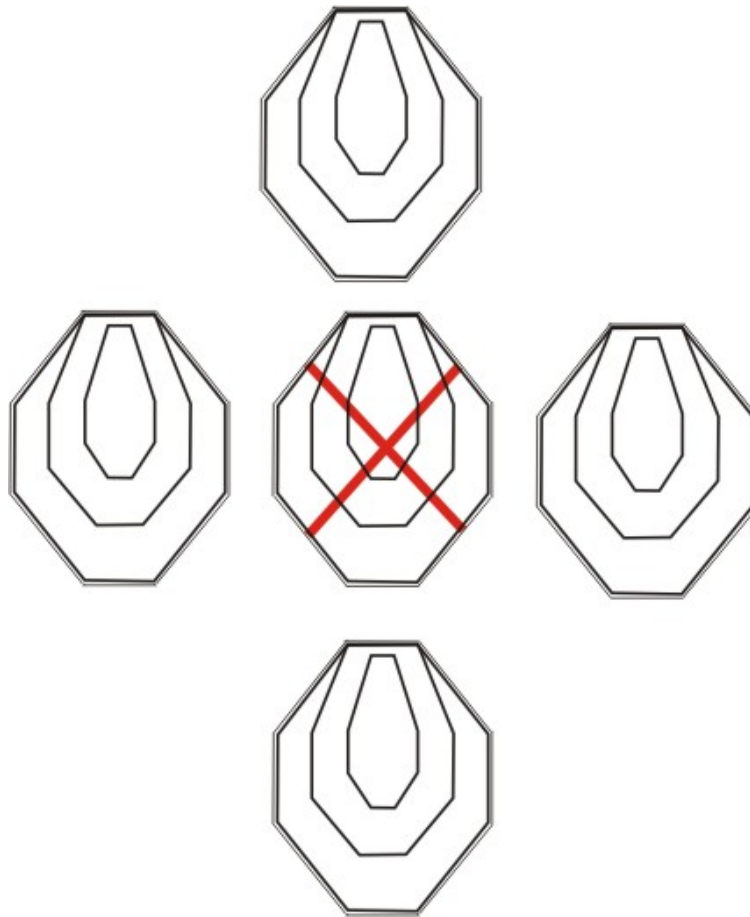

## STAGE 1.

<b>CÉLOK</b>	7 papírcél, 1 büntető cél
<b>TÁVOLSÁG</b>	6-11m
<b>MIN. LÖVÉS</b>	14
<b>START JEL</b>	Sípjel
<b>KEZDŐ POZÍCIÓ</b>	A lövő bárhol áll, fegyver kész kondícióban csípónél.
<b>VÉGREHAJTÁS</b>	
<b>MEGJEGYZÉS:</b>	

## STAGE 2.

<b>CÉLOK</b>	<b>4 papírcél, 1 büntető cél</b>
<b>TÁVOLSÁG</b>	<b>6-11m</b>
<b>MIN. LÖVÉS</b>	<b>8</b>
<b>START JEL</b>	<b>Sípjel</b>
<b>KEZDŐ POZÍCIÓ</b>	<b>a kijelölt helyen áll a lövő, fegyver kész pozícióban, csípónél.</b>
<b>VÉGREHAJTÁS</b>	<b>A lövő sípjel után 1-1 lövéssel támadja meg a célokat, utána kötelező tárcsere és támadja meg újra a célokat 1-1 lövéssel.</b>
<b>MEGJEGYZÉS:</b>	

### STAGE 3.

<b>CÉLOK</b>	<b>4 papírcél,</b>
<b>TÁVOLSÁG</b>	<b>6-11m</b>
<b>MIN. LÖVÉS</b>	<b>8</b>
<b>START JEL</b>	<b>Sípjel</b>
<b>KEZDŐ POZÍCIÓ</b>	<b>A lövő a kijelölt helyen áll, fegyver kész kondícióban, csípőnél.</b>
<b>VÉGREHAJTÁS</b>	
<b>MEGJEGYZÉS:</b>	